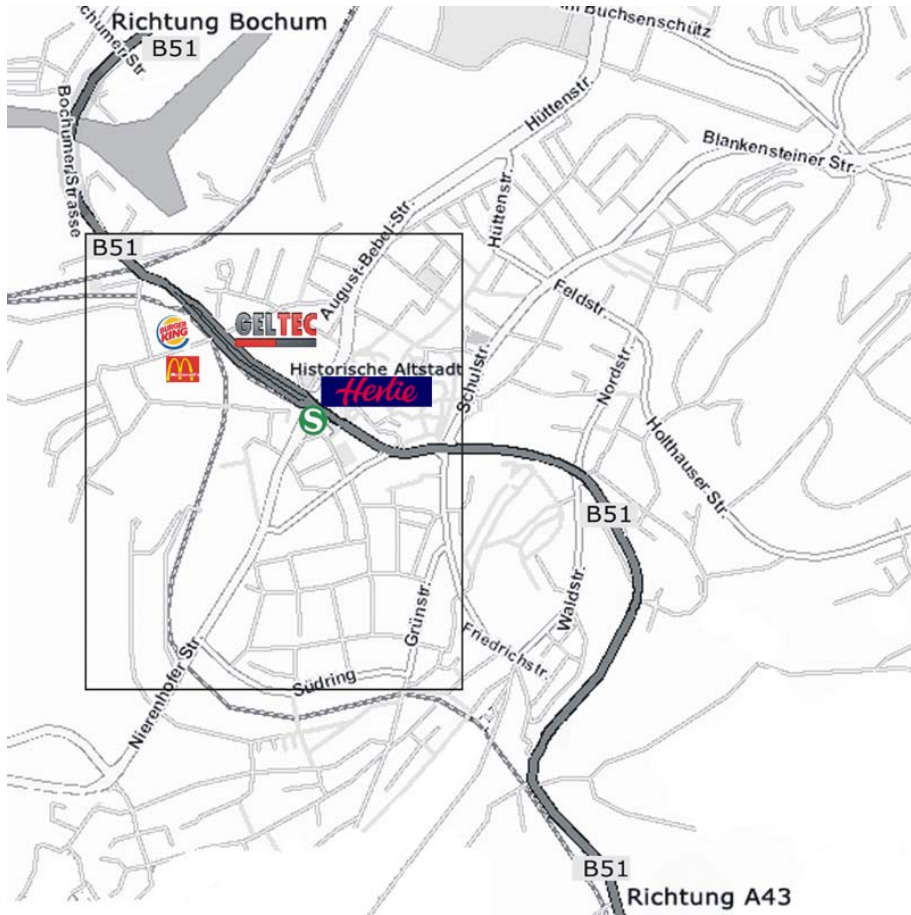

Mit dem Auto

Von Süden über die A43: (aus Richtung Wuppertal)

Am Autobahnkreuz Wuppertal-Nord auf die A43 Richtung Recklinghausen/Münster abbiegen. Diese an der Anschlussstelle Sprockhövel (22) verlassen und rechts auf die Querspange/B51 Richtung Sprockhövel/Hattingen fahren. Im weiteren Verlauf der B51 Richtung Bochum für ca. 10 km bis zur Hand Esso-Tankstelle folgen. (Im Verlauf ändert sich der Straßenname erst in South-Kirkby-Straße, dann in Bredenscheider Straße und zuletzt in Martin-Luther-Straße, die Bezeichnung B51 bleibt dabei erhalten)

Hinter der Tankstelle an der nächsten Ampel rechts auf die Kreisstraße und nach ca. 100 m rechts auf die Bahnhofstraße abbiegen.

Übersichtskarte

Stadtkarte

Detailansicht